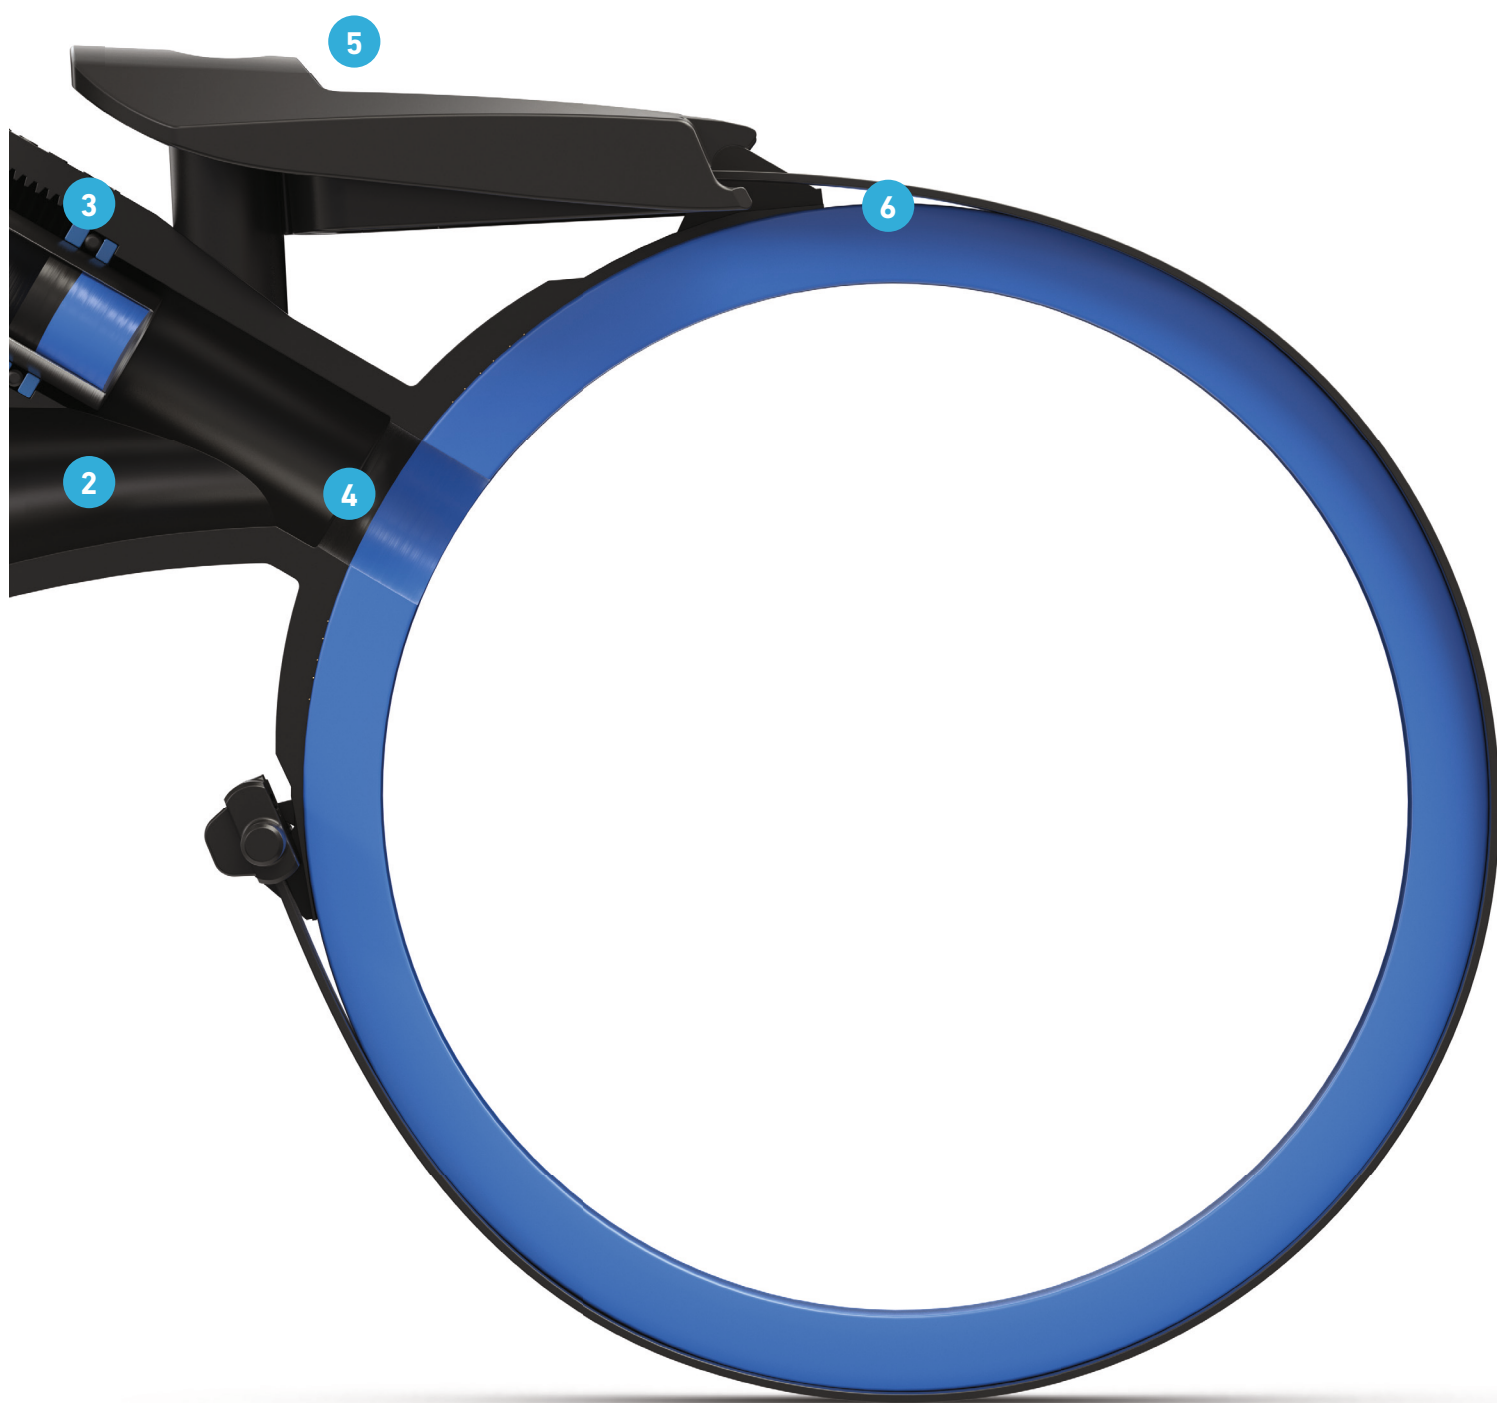

## Pionierska konstrukcja

Obejmy siodłowe ELGEF Plus typu Y są liderem w branży rur i kształtek dzięki nowej, opatentowanej konstrukcji. Zmieniony kształt pozwala zredukować straty ciśnienia nawet o 30%\* i zapewnia możliwość nawiercania pod ciśnieniem.

**4 Perfekcyjny proces zgrzewania**  
Duża strefa zgrzewania zapewniająca idealne połączenie.

**5 Montaż bez użycia narzędzi**  
Szybki i prosty montaż dzięki zastosowaniu klamry z pasem mocującym, gotowość do zgrzewania w ciągu kilku sekund.

**6 Elastyczny pas mocujący**  
Obejma może być mocowana na rurze rozszerzonej do 3%.

**7 Próba ciśnieniowa**  
Proste wykonanie próby ciśnieniowej dzięki specjalnej zaślepce 799 199 290.

**8 Zabezpieczenie dostępu**  
Możliwość dogrzenia zaślepki do kolumny nawiercającej w celu zabezpieczenia dostępu.

## śr. rury      odejście

d180	
d200	
d225	d32 i d63
d250	
d280	
d315	d63

Zeskanuj kod, aby dowiedzieć się więcej.

\* W porównaniu ze standardowymi obejmami do nawiercania.

**Prosta, bezpieczna i szybka  
instalacja z lepszą obsługą  
i wydłużoną żywotnością.**