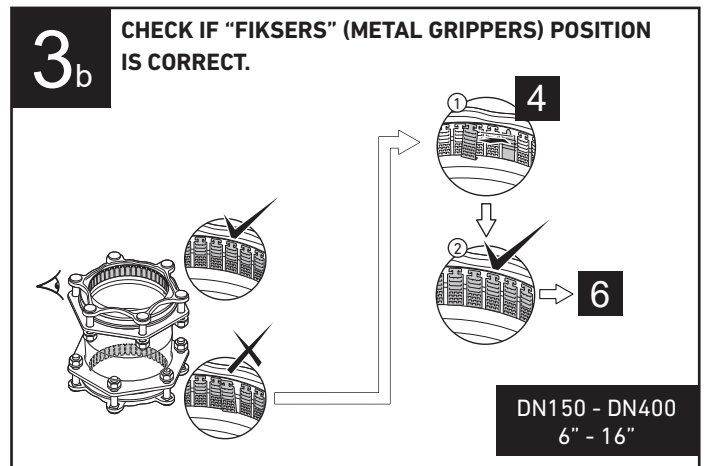

# Disassembly & Reuse of the MULTI/JOINT® 3000 Plus

DN50 - DN400 / 2" - 16" (DN425 - DN1025 / 17" - 41" on page 2)

**5**

DN / Inch	Uni/Fikser	DN / Inch	Uni/Fikser
DN50 / 2"	16	DN200 / 8"	48
DN65 / 2 1/2"	19	DN225 / 9"	45
DN80 / 3"	22	DN250 / 10"	53
DN100 / 4"	15	DN300 / 12"	63
DN125 / 5"	18	DN350 / 14"	68
DN150 / 6"	40	DN400 / 16"	74

# Disassembly & Reuse of the MULTI/JOINT® 3000 Plus DN425 - DN1025 / 17" - 41"

**5**

DN / Inch	Uni/Fikser	DN / Inch	Uni/Fikser
DN425 / 17"	84	DN700 / 28"	65
DN450 / 18"	88	DN750 / 30"	68
DN475 / 19"	93	DN800 / 32"	73
DN500 / 20"	97	DN825 / 33"	77
DN550 / 22"	105	DN900 / 36"	83
DN600 / 24"	115	DN925 / 37"	86
DN625 / 25"	58	DN1000 / 40"	91
DN675 / 27"	61	DN1025 / 41"	95