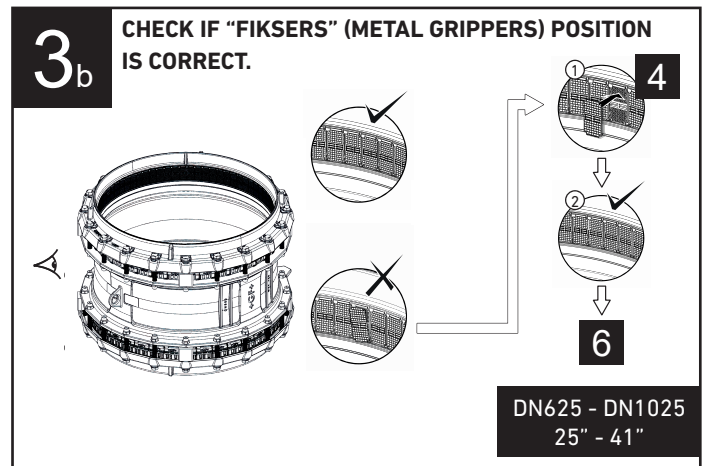

# Disassembly & Reuse of the MULTI/JOINT® 3000 Plus

DN50 - DN400 / 2" - 16" (DN425 - DN1025 / 17" - 41" on page 2)

**5**

DN / Inch	Uni/Fikser	DN / Inch	Uni/Fikser
DN50 / 2"	16	DN200 / 8"	48
DN65 / 2 1/2"	19	DN225 / 9"	45
DN80 / 3"	22	DN250 / 10"	53
DN100 / 4"	15	DN300 / 12"	63
DN125 / 5"	18	DN350 / 14"	68
DN150 / 6"	40	DN400 / 16"	74

# Disassembly & Reuse of the MULTI/JOINT® 3000 Plus DN425 - DN1025 / 17" - 41"

**5**

DN / Inch	Uni/Fikser	DN / Inch	Uni/Fikser
DN425 / 17"	84	DN700 / 28"	65
DN450 / 18"	88	DN750 / 30"	68
DN475 / 19"	93	DN800 / 32"	73
DN500 / 20"	97	DN825 / 33"	77
DN550 / 22"	105	DN900 / 36"	83
DN600 / 24"	115	DN925 / 37"	86
DN625 / 25"	58	DN1000 / 40"	91
DN675 / 27"	61	DN1025 / 41"	95