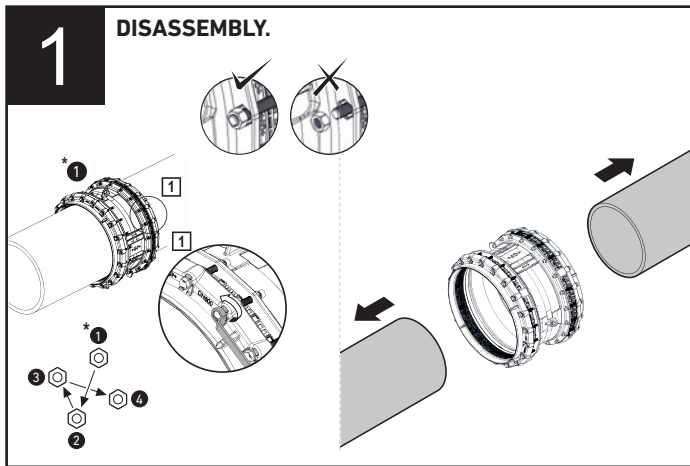

# Disassembly & Reuse of the MULTI/JOINT® 3000 Plus

DN50 - DN400 / 2" - 16" (DN425 - DN1025 / 17" - 41" on page 2)

**5**

DN / Inch	Uni/Fikser	DN / Inch	Uni/Fikser
DN50 / 2"	16	DN200 / 8"	48
DN65 / 2 1/2"	19	DN225 / 9"	45
DN80 / 3"	22	DN250 / 10"	53
DN100 / 4"	15	DN300 / 12"	63
DN125 / 5"	18	DN350 / 14"	68
DN150 / 6"	40	DN400 / 16"	74

# Disassembly & Reuse of the MULTI/JOINT® 3000 Plus DN425 - DN1025 / 17" - 41"

**5**

DN / Inch	Uni/Fikser	DN / Inch	Uni/Fikser
DN425 / 17"	84	DN700 / 28"	65
DN450 / 18"	88	DN750 / 30"	68
DN475 / 19"	93	DN800 / 32"	73
DN500 / 20"	97	DN825 / 33"	77
DN550 / 22"	105	DN900 / 36"	83
DN600 / 24"	115	DN925 / 37"	86
DN625 / 25"	58	DN1000 / 40"	91
DN675 / 27"	61	DN1025 / 41"	95