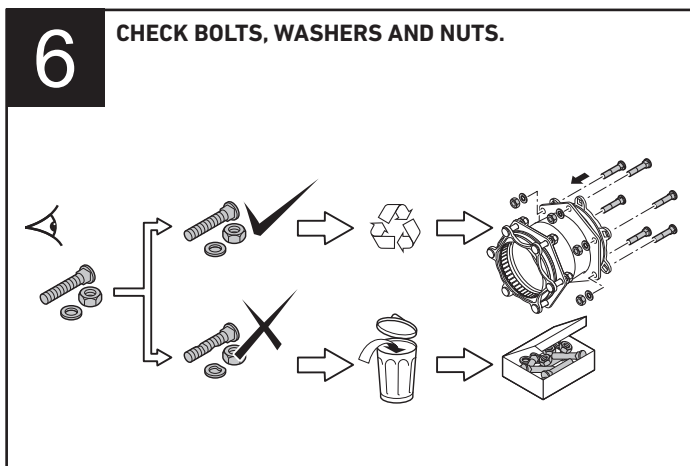

# Disassembly & Reuse of the MULTI/JOINT® 3000 Plus

DN50 - DN400 / 2" - 16" (DN425 - DN1025 / 17" - 41" on page 2)

**5**

DN / Inch	Uni/Fikser	DN / Inch	Uni/Fikser
DN50 / 2"	16	DN200 / 8"	48
DN65 / 2 1/2"	19	DN225 / 9"	45
DN80 / 3"	22	DN250 / 10"	53
DN100 / 4"	15	DN300 / 12"	63
DN125 / 5"	18	DN350 / 14"	68
DN150 / 6"	40	DN400 / 16"	74