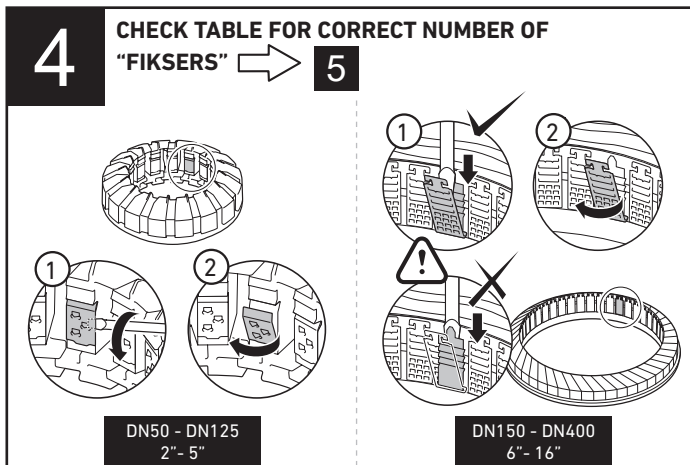

# Disassembly & Reuse of the MULTI/JOINT® 3000 Plus

DN50 - DN400 / 2" - 16" (DN425 - DN1025 / 17" - 41" on page 2)

**5**

DN / Inch	Uni/Fikser	DN / Inch	Uni/Fikser
DN50 / 2"	16	DN200 / 8"	48
DN65 / 2 1/2"	19	DN225 / 9"	45
DN80 / 3"	22	DN250 / 10"	53
DN100 / 4"	15	DN300 / 12"	63
DN125 / 5"	18	DN350 / 14"	68
DN150 / 6"	40	DN400 / 16"	74

# Disassembly & Reuse of the MULTI/JOINT® 3000 Plus DN425 - DN1025 / 17" - 41"

**5**

DN / Inch	Uni/Fikser	DN / Inch	Uni/Fikser
DN425 / 17"	84	DN700 / 28"	65
DN450 / 18"	88	DN750 / 30"	68
DN475 / 19"	93	DN800 / 32"	73
DN500 / 20"	97	DN825 / 33"	77
DN550 / 22"	105	DN900 / 36"	83
DN600 / 24"	115	DN925 / 37"	86
DN625 / 25"	58	DN1000 / 40"	91
DN675 / 27"	61	DN1025 / 41"	95