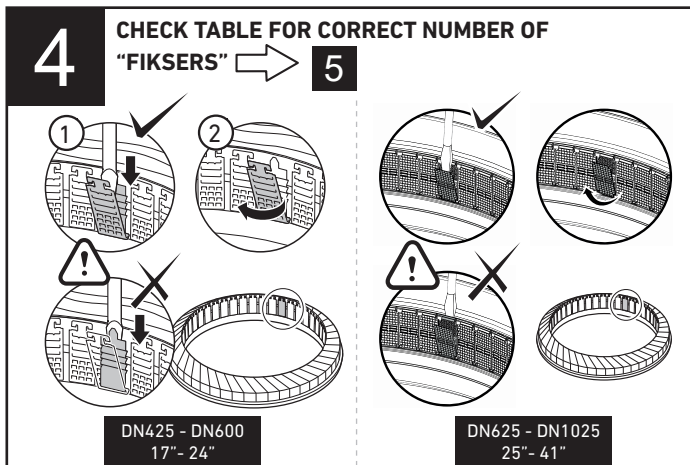

# Disassembly & Reuse of the MULTI/JOINT® 3000 Plus

DN50 - DN400 / 2" - 16" (DN425 - DN1025 / 17" - 41" on page 2)

**5**

DN / Inch	Uni/Fikser	DN / Inch	Uni/Fikser
DN50 / 2"	16	DN200 / 8"	48
DN65 / 2 1/2"	19	DN225 / 9"	45
DN80 / 3"	22	DN250 / 10"	53
DN100 / 4"	15	DN300 / 12"	63
DN125 / 5"	18	DN350 / 14"	68
DN150 / 6"	40	DN400 / 16"	74

# Disassembly & Reuse of the MULTI/JOINT® 3000 Plus DN425 - DN1025 / 17" - 41"

**5**

DN / Inch	Uni/Fikser	DN / Inch	Uni/Fikser
DN425 / 17"	84	DN700 / 28"	65
DN450 / 18"	88	DN750 / 30"	68
DN475 / 19"	93	DN800 / 32"	73
DN500 / 20"	97	DN825 / 33"	77
DN550 / 22"	105	DN900 / 36"	83
DN600 / 24"	115	DN925 / 37"	86
DN625 / 25"	58	DN1000 / 40"	91
DN675 / 27"	61	DN1025 / 41"	95