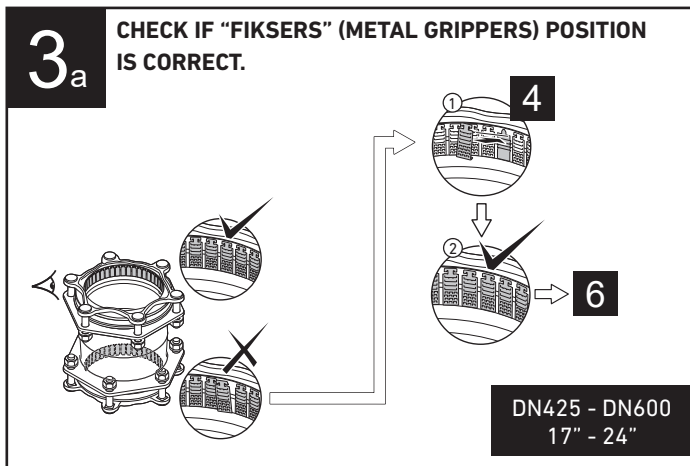

# Disassembly & Reuse of the MULTI/JOINT® 3000 Plus

DN50 - DN400 / 2" - 16" (DN425 - DN1025 / 17" - 41" on page 2)

**5**

DN / Inch	Uni/Fikser	DN / Inch	Uni/Fikser
DN50 / 2"	16	DN200 / 8"	48
DN65 / 2 1/2"	19	DN225 / 9"	45
DN80 / 3"	22	DN250 / 10"	53
DN100 / 4"	15	DN300 / 12"	63
DN125 / 5"	18	DN350 / 14"	68
DN150 / 6"	40	DN400 / 16"	74

# Disassembly & Reuse of the MULTI/JOINT® 3000 Plus DN425 - DN1025 / 17" - 41"

**5**

DN / Inch	Uni/Fikser	DN / Inch	Uni/Fikser
DN425 / 17"	84	DN700 / 28"	65
DN450 / 18"	88	DN750 / 30"	68
DN475 / 19"	93	DN800 / 32"	73
DN500 / 20"	97	DN825 / 33"	77
DN550 / 22"	105	DN900 / 36"	83
DN600 / 24"	115	DN925 / 37"	86
DN625 / 25"	58	DN1000 / 40"	91
DN675 / 27"	61	DN1025 / 41"	95