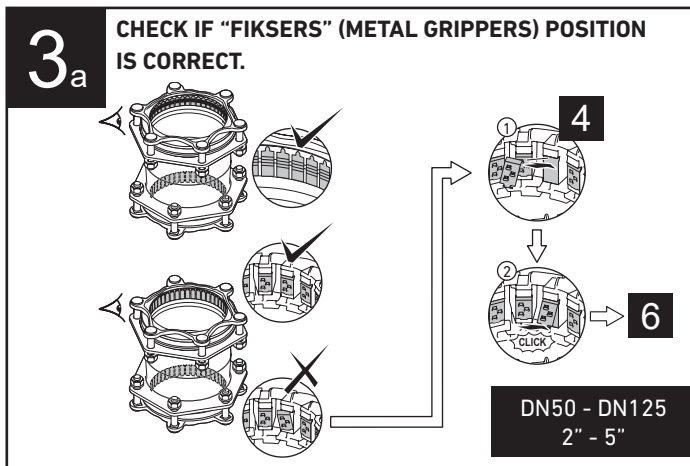

# Disassembly & Reuse of the MULTI/JOINT® 3000 Plus

DN50 - DN400 / 2" - 16" (DN425 - DN1025 / 17" - 41" on page 2)

**5**

DN / Inch	Uni/Fikser	DN / Inch	Uni/Fikser
DN50 / 2"	16	DN200 / 8"	48
DN65 / 2 1/2"	19	DN225 / 9"	45
DN80 / 3"	22	DN250 / 10"	53
DN100 / 4"	15	DN300 / 12"	63
DN125 / 5"	18	DN350 / 14"	68
DN150 / 6"	40	DN400 / 16"	74

# Disassembly & Reuse of the MULTI/JOINT® 3000 Plus DN425 - DN1025 / 17" - 41"

**5**

DN / Inch	Uni/Fikser	DN / Inch	Uni/Fikser
DN425 / 17"	84	DN700 / 28"	65
DN450 / 18"	88	DN750 / 30"	68
DN475 / 19"	93	DN800 / 32"	73
DN500 / 20"	97	DN825 / 33"	77
DN550 / 22"	105	DN900 / 36"	83
DN600 / 24"	115	DN925 / 37"	86
DN625 / 25"	58	DN1000 / 40"	91
DN675 / 27"	61	DN1025 / 41"	95