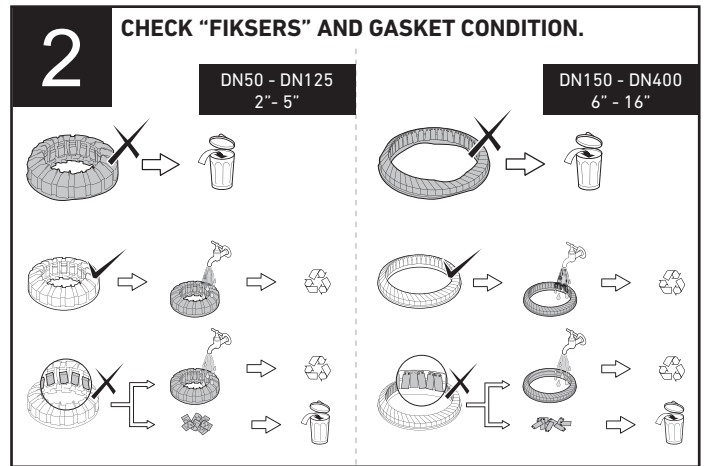

# Disassembly & Reuse of the MULTI/JOINT® 3000 Plus

DN50 - DN400 / 2" - 16" (DN425 - DN1025 / 17" - 41" on page 2)

**5**

DN / Inch	Uni/Fikser	DN / Inch	Uni/Fikser
DN50 / 2"	16	DN200 / 8"	48
DN65 / 2 1/2"	19	DN225 / 9"	45
DN80 / 3"	22	DN250 / 10"	53
DN100 / 4"	15	DN300 / 12"	63
DN125 / 5"	18	DN350 / 14"	68
DN150 / 6"	40	DN400 / 16"	74

# Disassembly & Reuse of the MULTI/JOINT® 3000 Plus DN425 - DN1025 / 17" - 41"

**5**

DN / Inch	Uni/Fikser	DN / Inch	Uni/Fikser
DN425 / 17"	84	DN700 / 28"	65
DN450 / 18"	88	DN750 / 30"	68
DN475 / 19"	93	DN800 / 32"	73
DN500 / 20"	97	DN825 / 33"	77
DN550 / 22"	105	DN900 / 36"	83
DN600 / 24"	115	DN925 / 37"	86
DN625 / 25"	58	DN1000 / 40"	91
DN675 / 27"	61	DN1025 / 41"	95