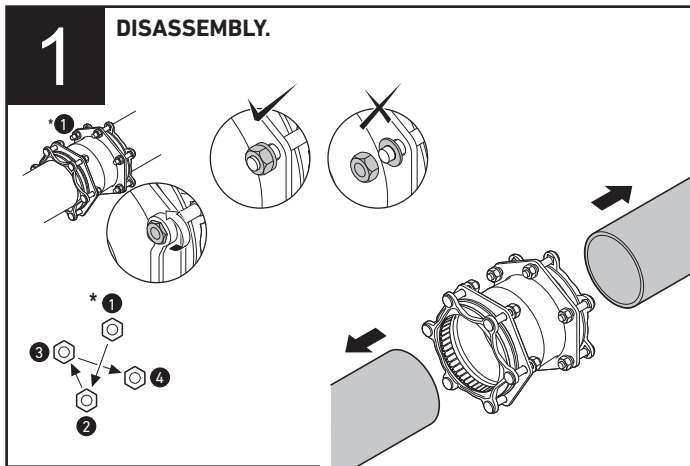

# Disassembly & Reuse of the MULTI/JOINT® 3000 Plus

DN50 - DN400 / 2" - 16" (DN425 - DN1025 / 17" - 41" on page 2)

**5**

DN / Inch	Uni/Fikser	DN / Inch	Uni/Fikser
DN50 / 2"	16	DN200 / 8"	48
DN65 / 2 1/2"	19	DN225 / 9"	45
DN80 / 3"	22	DN250 / 10"	53
DN100 / 4"	15	DN300 / 12"	63
DN125 / 5"	18	DN350 / 14"	68
DN150 / 6"	40	DN400 / 16"	74

# Disassembly & Reuse of the MULTI/JOINT® 3000 Plus DN425 - DN1025 / 17" - 41"

**5**

DN / Inch	Uni/Fikser	DN / Inch	Uni/Fikser
DN425 / 17"	84	DN700 / 28"	65
DN450 / 18"	88	DN750 / 30"	68
DN475 / 19"	93	DN800 / 32"	73
DN500 / 20"	97	DN825 / 33"	77
DN550 / 22"	105	DN900 / 36"	83
DN600 / 24"	115	DN925 / 37"	86
DN625 / 25"	58	DN1000 / 40"	91
DN675 / 27"	61	DN1025 / 41"	95