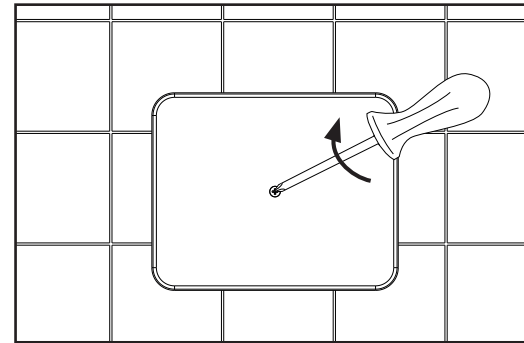

Bei Montage mit JRG Anschlussgarnitur JRG Code 5918.320 sind beide Montageanleitungen zu beachten.
Lors du montage avec JRG Garniture de raccordement JRG Code 5918.320, les deux instructions de montage doivent être respectées.
Nel montaggio con JRG Accessori di raccordo JRG Code 5918.320, occorre osservare entrambe le istruzioni per il montaggio.
When mounting with JRG Connection part JRG Code 5918.320, both installation instructions must be observed.

2

3

4

a

Kabeldurchgang für
digitale Wasserzähler mittig
durchbohren
Passage de câble pour
compteur d'eau numérique
par le centre
Passaggio cavi per
contatore d'acqua digitale
attraverso il centro
Cable passage for digital water
meter through the center