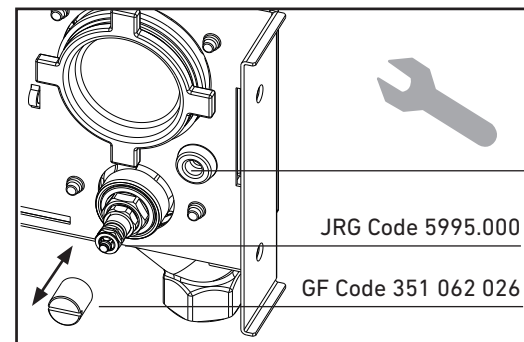

Bei Montage mit JRG Anschlussgarnitur JRG Code 5918.320 sind beide Montageanleitungen zu beachten.
Lors du montage avec JRG Garniture de raccordement JRG Code 5918.320, les deux instructions de montage doivent être respectées.
Nel montaggio con JRG Accessori di raccordo JRG Code 5918.320, occorre osservare entrambe le istruzioni per il montaggio.
When mounting with JRG Connection part JRG Code 5918.320, both installation instructions must be observed.

2

3

4

a

Kabeldurchgang für
digitale Wasserzähler mittig
durchbohren
Passage de câble pour
compteur d'eau numérique
par le centre
Passaggio cavi per
contatore d'acqua digitale
attraverso il centro
Cable passage for digital water
meter through the center