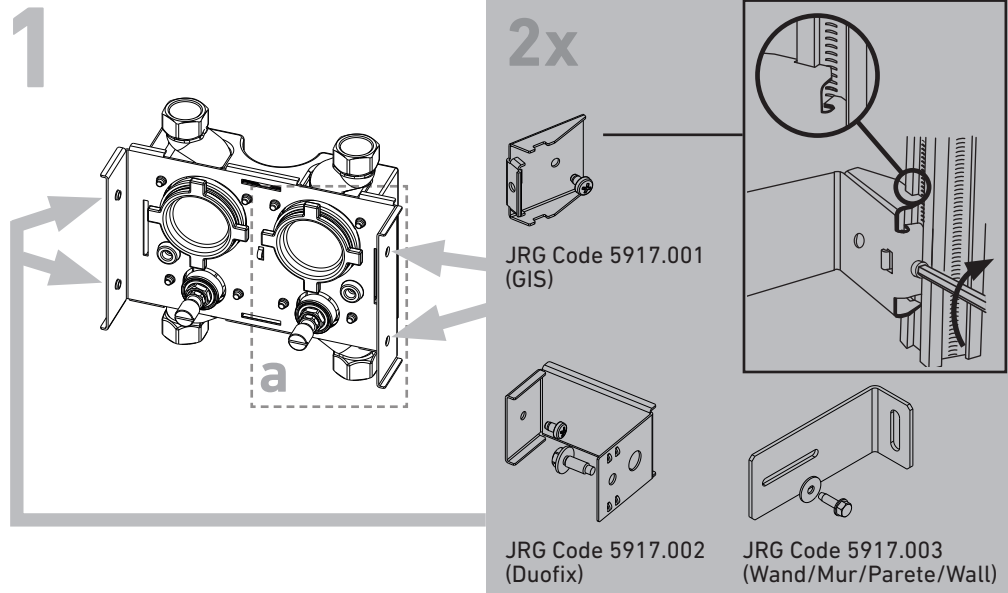

JRG

+GF+

Montageanleitung / Instructions de montage
Istruzioni per il montaggio / Installation instructions

JRG UP-Absperr-/Zählereinheit kompakt JRG Unité d'arrêt à encastrer / unité du compteur compacte JRG Unità di intercettazione sotto intonaco / unità di contatore compatta JRG Concealed shut-off- / counter unit

Bei Montage mit JRG Anschlussgarnitur JRG Code 5918.320 sind beide Montageanleitungen zu beachten.
Lors du montage avec JRG Garniture de raccordement JRG Code 5918.320, les deux instructions de montage doivent être respectées.
Nel montaggio con JRG Accessori di raccordo JRG Code 5918.320, occorre osservare entrambe le istruzioni per il montaggio.
When mounting with JRG Connection part JRG Code 5918.320, both installation instructions must be observed.

2

3

4

a

Kabeldurchgang für
digitale Wasserzähler mittig
durchbohren
Passage de câble pour
compteur d'eau numérique
par le centre
Passaggio cavi per
contatore d'acqua digitale
attraverso il centro
Cable passage for digital water
meter through the center