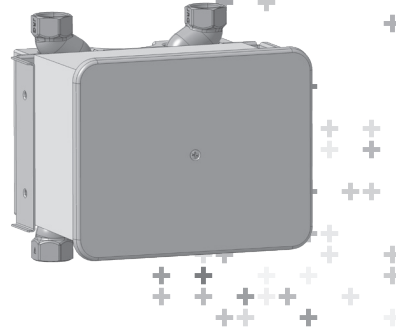

JRG

+GF+

Montageanleitung / Instructions de montage
Istruzioni per il montaggio / Installation instructions

JRG UP-Absperr-/Zählereinheit kompakt JRG Unité d'arrêt à encastrer / unité du compteur compacte JRG Unità di intercettazione sotto intonaco / unità di contatore compatta JRG Concealed shut-off- / counter unit

JRG Code 5917.320

Georg Fischer JRG AG
Hauptstrasse 130, CH-4450 Sissach
Phone +41 (0)61 975 22 22, Fax +41 (0)61 975 22 00
info.jrg.ps@georgfischer.com

www.gfps.com

Ident. Nr. 35 55 665 86 / 1.2 / DH / 01.22 / ©Georg Fischer JRG AG