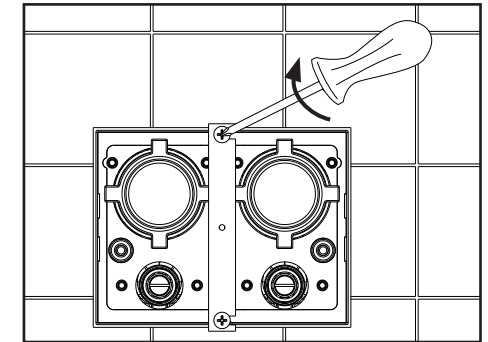

JRG

+GF+

Montageanleitung / Instructions de montage
Istruzioni per il montaggio / Installation instructions

JRG UP-Absperr-/Zählereinheit kompakt JRG Unité d'arrêt à encastrer / unité du compteur compacte JRG Unità di intercettazione sotto intonaco / unità di contatore compatta JRG Concealed shut-off- / counter unit

JRG Code 5917.320

Georg Fischer JRG AG
Hauptstrasse 130, CH-4450 Sissach
Phone +41 (0)61 975 22 22, Fax +41 (0)61 975 22 00
info.jrg.ps@georgfischer.com

www.gfps.com

Ident. Nr. 35 55 665 86 / 1.2 / DH / 01.22 / ©Georg Fischer JRG AG

Bei Montage mit JRG Anschlussgarnitur JRG Code 5918.320 sind beide Montageanleitungen zu beachten.
Lors du montage avec JRG Garniture de raccordement JRG Code 5918.320, les deux instructions de montage doivent être respectées.
Nel montaggio con JRG Accessori di raccordo JRG Code 5918.320, occorre osservare entrambe le istruzioni per il montaggio.
When mounting with JRG Connection part JRG Code 5918.320, both installation instructions must be observed.

2

3

4

a

Kabeldurchgang für
digitale Wasserzähler mittig
durchbohren
Passage de câble pour
compteur d'eau numérique
par le centre
Passaggio cavi per
contatore d'acqua digitale
attraverso il centro
Cable passage for digital water
meter through the center