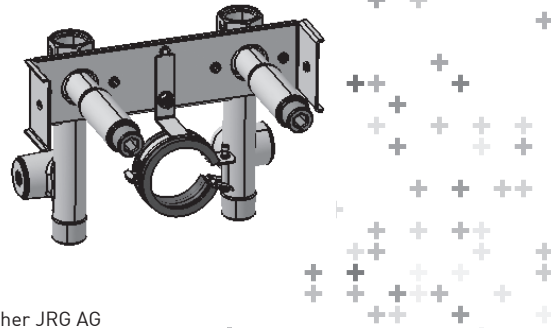

JRG

+GF+

Montageanleitung / Instructions de montage
Istruzioni per il montaggio / Installation instructions

JRG Anschlussgarnitur zu JRG Code 5917.320
JRG Garniture de raccordement pour JRG Code 5917.320
JRG Accessori di raccordo per JRG Codice 5917.320
JRG Connection part to JRG Code 5917.320

JRG Code 5919.320

Georg Fischer JRG AG
Hauptstrasse 130, CH-4450 Sissach
Phone +41 (0)61 975 22 22, Fax +41 (0)61 975 22 00
info.jrg.ps@georgfischer.com

www.gfps.com

Ident. Nr. 355 566 586 / 1. / DH / 01.24 / ©Georg Fischer JRG AG

2x

JRG Code 5917.001 (GIS)

JRG Code 5917.002 (Duofix)

JRG Code 5917.004 (TECE)

JRG Code 5917.003 (Wand/Mur/Parete/Wall)