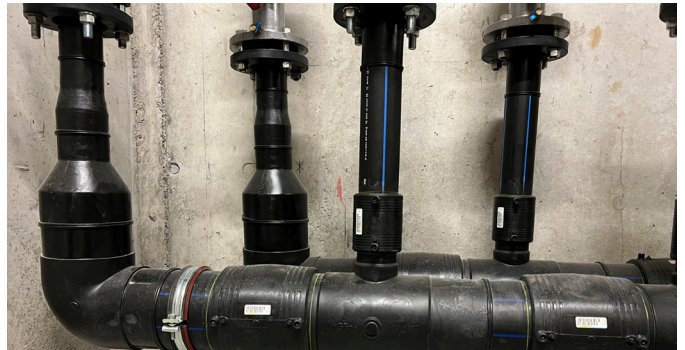

Solução técnica selecionada

O ELGEF Plus é uma linha modular para sistemas de tubulação de pressão feitos de polietileno e foi desenvolvido para aplicações de água, gás e industriais. O zoológico de Zurique instalou uma solução completa, incluindo conexões de rosca, válvulas esfera, cotovelos e redutores. Os componentes são livres de corrosão, resistentes a produtos químicos, leves e têm uma longa vida útil. Além disso, o Track & Trace acrescenta transparência.

Melhoria alcançada

Os componentes ELGEF Plus foram fáceis de instalar graças ao sistema de eletrofusão e garantiram conexões de tubulação seguras e confiáveis. Para o zoológico de Zurique, a durabilidade do polietileno desempenhou um papel importante. O material livre de corrosão não apenas reduz os custos operacionais e de manutenção, mas também evita paralisações na floresta tropical de Masoala. Isso beneficia tanto os animais quanto os visitantes. Por fim, o zoológico escolheu o ELGEF Plus devido às experiências extensas e positivas com os produtos da GF Piping Systems.

Para onde vamos?

O ELGEF Plus faz parte de um sistema de aquecimento para a floresta tropical de Masoala, a maior de seu tipo na Europa.